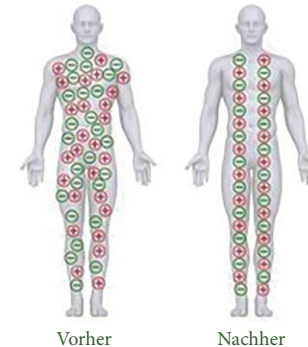

„Gesund-Erden“-Erdungsmatte

Die Matte ist Ideal für den Schreibtisch. Wir stellen die Computertastatur so auf die Erdungsmatte, dass die Unterarme Hautkontakt haben. Dadurch kann die Aufladung mit Elektrosmog während der PC-Arbeit vermieden werden. Auch als Fußmatte zu verwenden.

„Gesund-Erden“-Erdungshaube

Die perfekte Haube für all diejenigen, die nicht länger „unter Strom stehen“ wollen und das einzigartige Erlebnis des Geerdet-Seins erleben möchten. Angenehm weich, funktional und absolut hochwertig. Unsere Haube hat viele Anwendungsbereiche und kann unter anderem bei Kopfschmerzen, Migräne, Schwindel und Schlafstörungen eingesetzt werden.

- Universalgröße