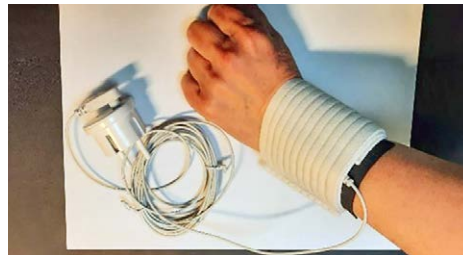

## Das perfekte Antioxidans

Wenn du dich erdest, werden die positiv geladenen freien Radikale durch negativ geladene Elektronen neutralisiert.

Das machen auch Antioxidantien, die über gesunde Ernährung in unseren Körper gelangen.

### „Gesund-Erden“-Erdungskabel-Set

55,- Euro

Das Kabel dient zum Anschluss an eine geerdete Netzsteckdose, um die darin enthaltene sichere Erdung auf den Anwender zu übertragen. Der Kontakt mit dem Erdungskabel wird über eine entsprechende schwarze, elastische Elektrode hergestellt, die, nachdem der Stecker in der Steckdose angesteckt wurde, leicht angefeuchtet werden kann. Nach dem Anfeuchten kann dann die Elektrode z. B.: bei Beschwerden an einem Fuß oder am Arm befestigt werden. So ist der Erdkontakt hergestellt.